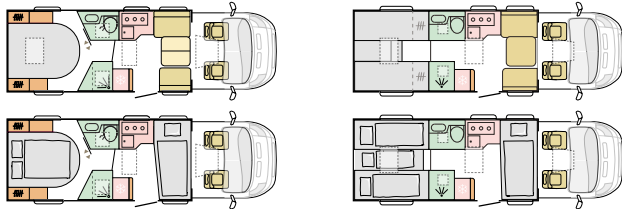

GRUNDRISSE

CORAL SUPREME MB

670 DC		670 DL	
L 770 (cm)		L 770 (cm)	
B 230 (cm)	4 3	B 230 (cm)	4 3+1