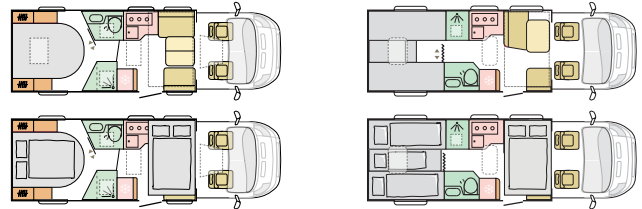

MATRIX SUPREME MB

670 DC		670 SL	
L 770 (cm)		L 770 (cm)	
B 230 (cm)	4 4	B 230 (cm)	5 4+1

AUSSENLACKIERUNG FAHRERKABINE